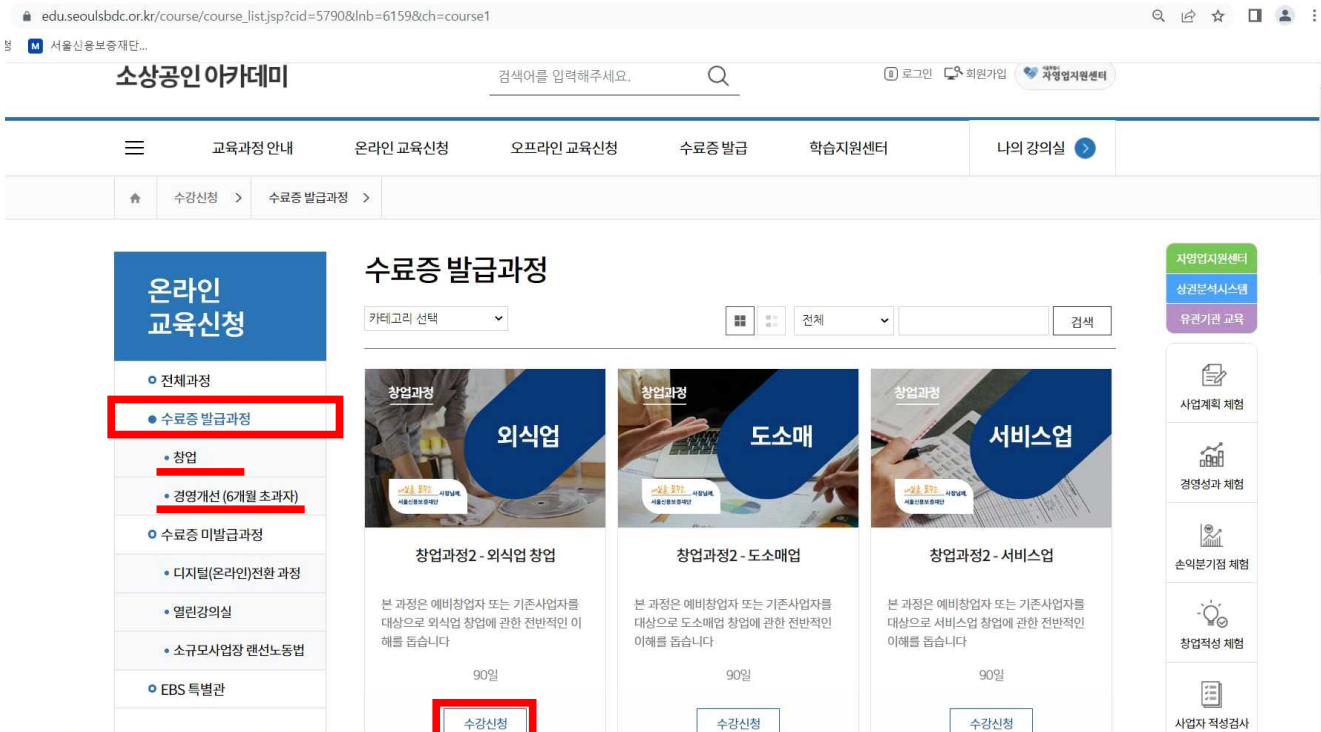

- 창업 컨설팅
- 시설 개선 지원
- 자영업클리닉
- 현장 체험
- 고용보험 지원

서비스 바로가기

- 정보관점
- 소상공인아카데미**
- 상권분석시스템

3. [온라인 교육신청]- [수료증 발급과정] 클릭

4. 교육 수강신청 후 교육차시 모두 학습

※ 업력별 교육과정 안내

- 예비창업자 또는 업력 6개월 이하 소상공인 : **창업교육** 중 1과목 수강신청 후 학습
- 업력 6개월 초과 소상공인 : **경영개선교육(6개월 초과자)** 중 1과목 수강신청 후 학습

※ 교육과정별 교육 과목은 2023년도 교육과정 개편에 따라 변경될 수 있음.

* 수강신청 클릭 시, 학습하기 로 변경됨

5. [나의 강의실]에서 수강현황 확인 가능

edu.seoulsbdc.or.kr/mypage/course_list.jsp

소상공인아카데미

나의 강의실

수강현황

구분	과정명	학습기간	진도율	상태	강의실
상시	창업과정2-외식업 창업	2023.02.22 - 2023.05.22	6.9%	학습중	강의실 취소