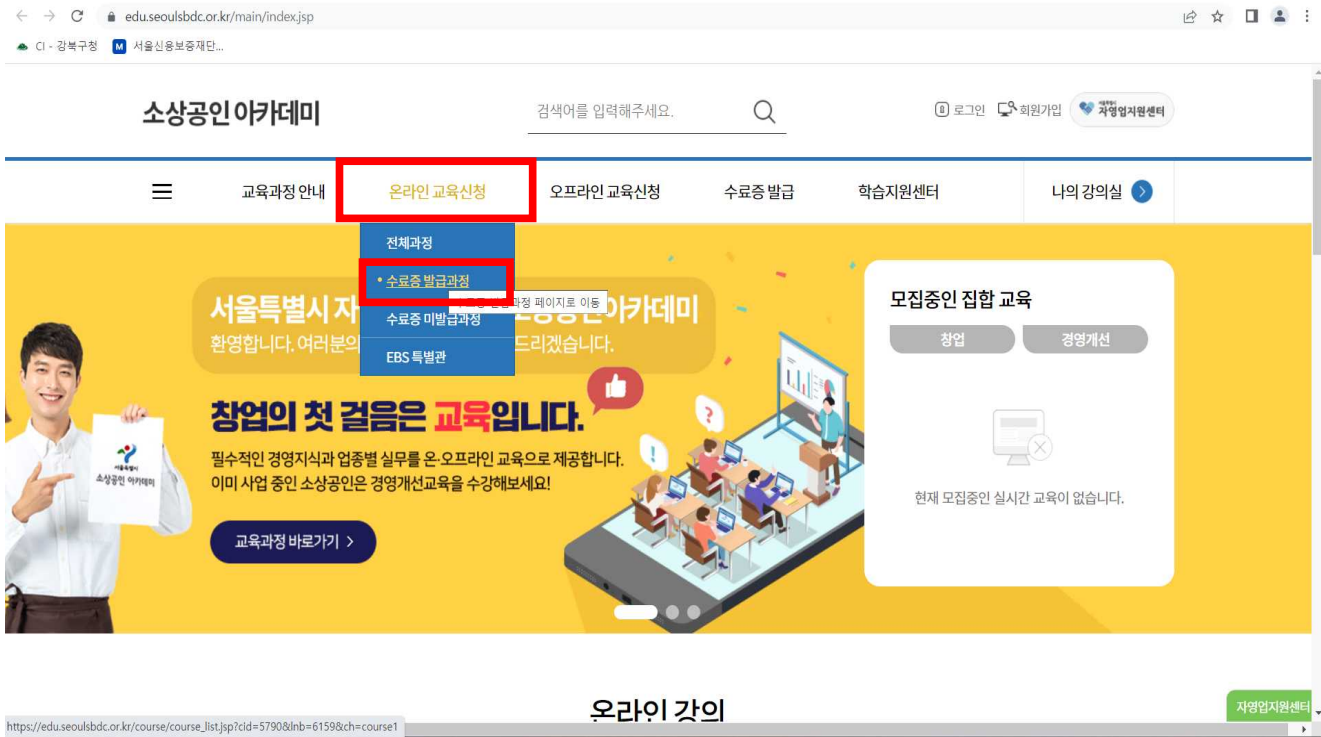

3. [온라인 교육신청]- [수료증 발급과정] 클릭