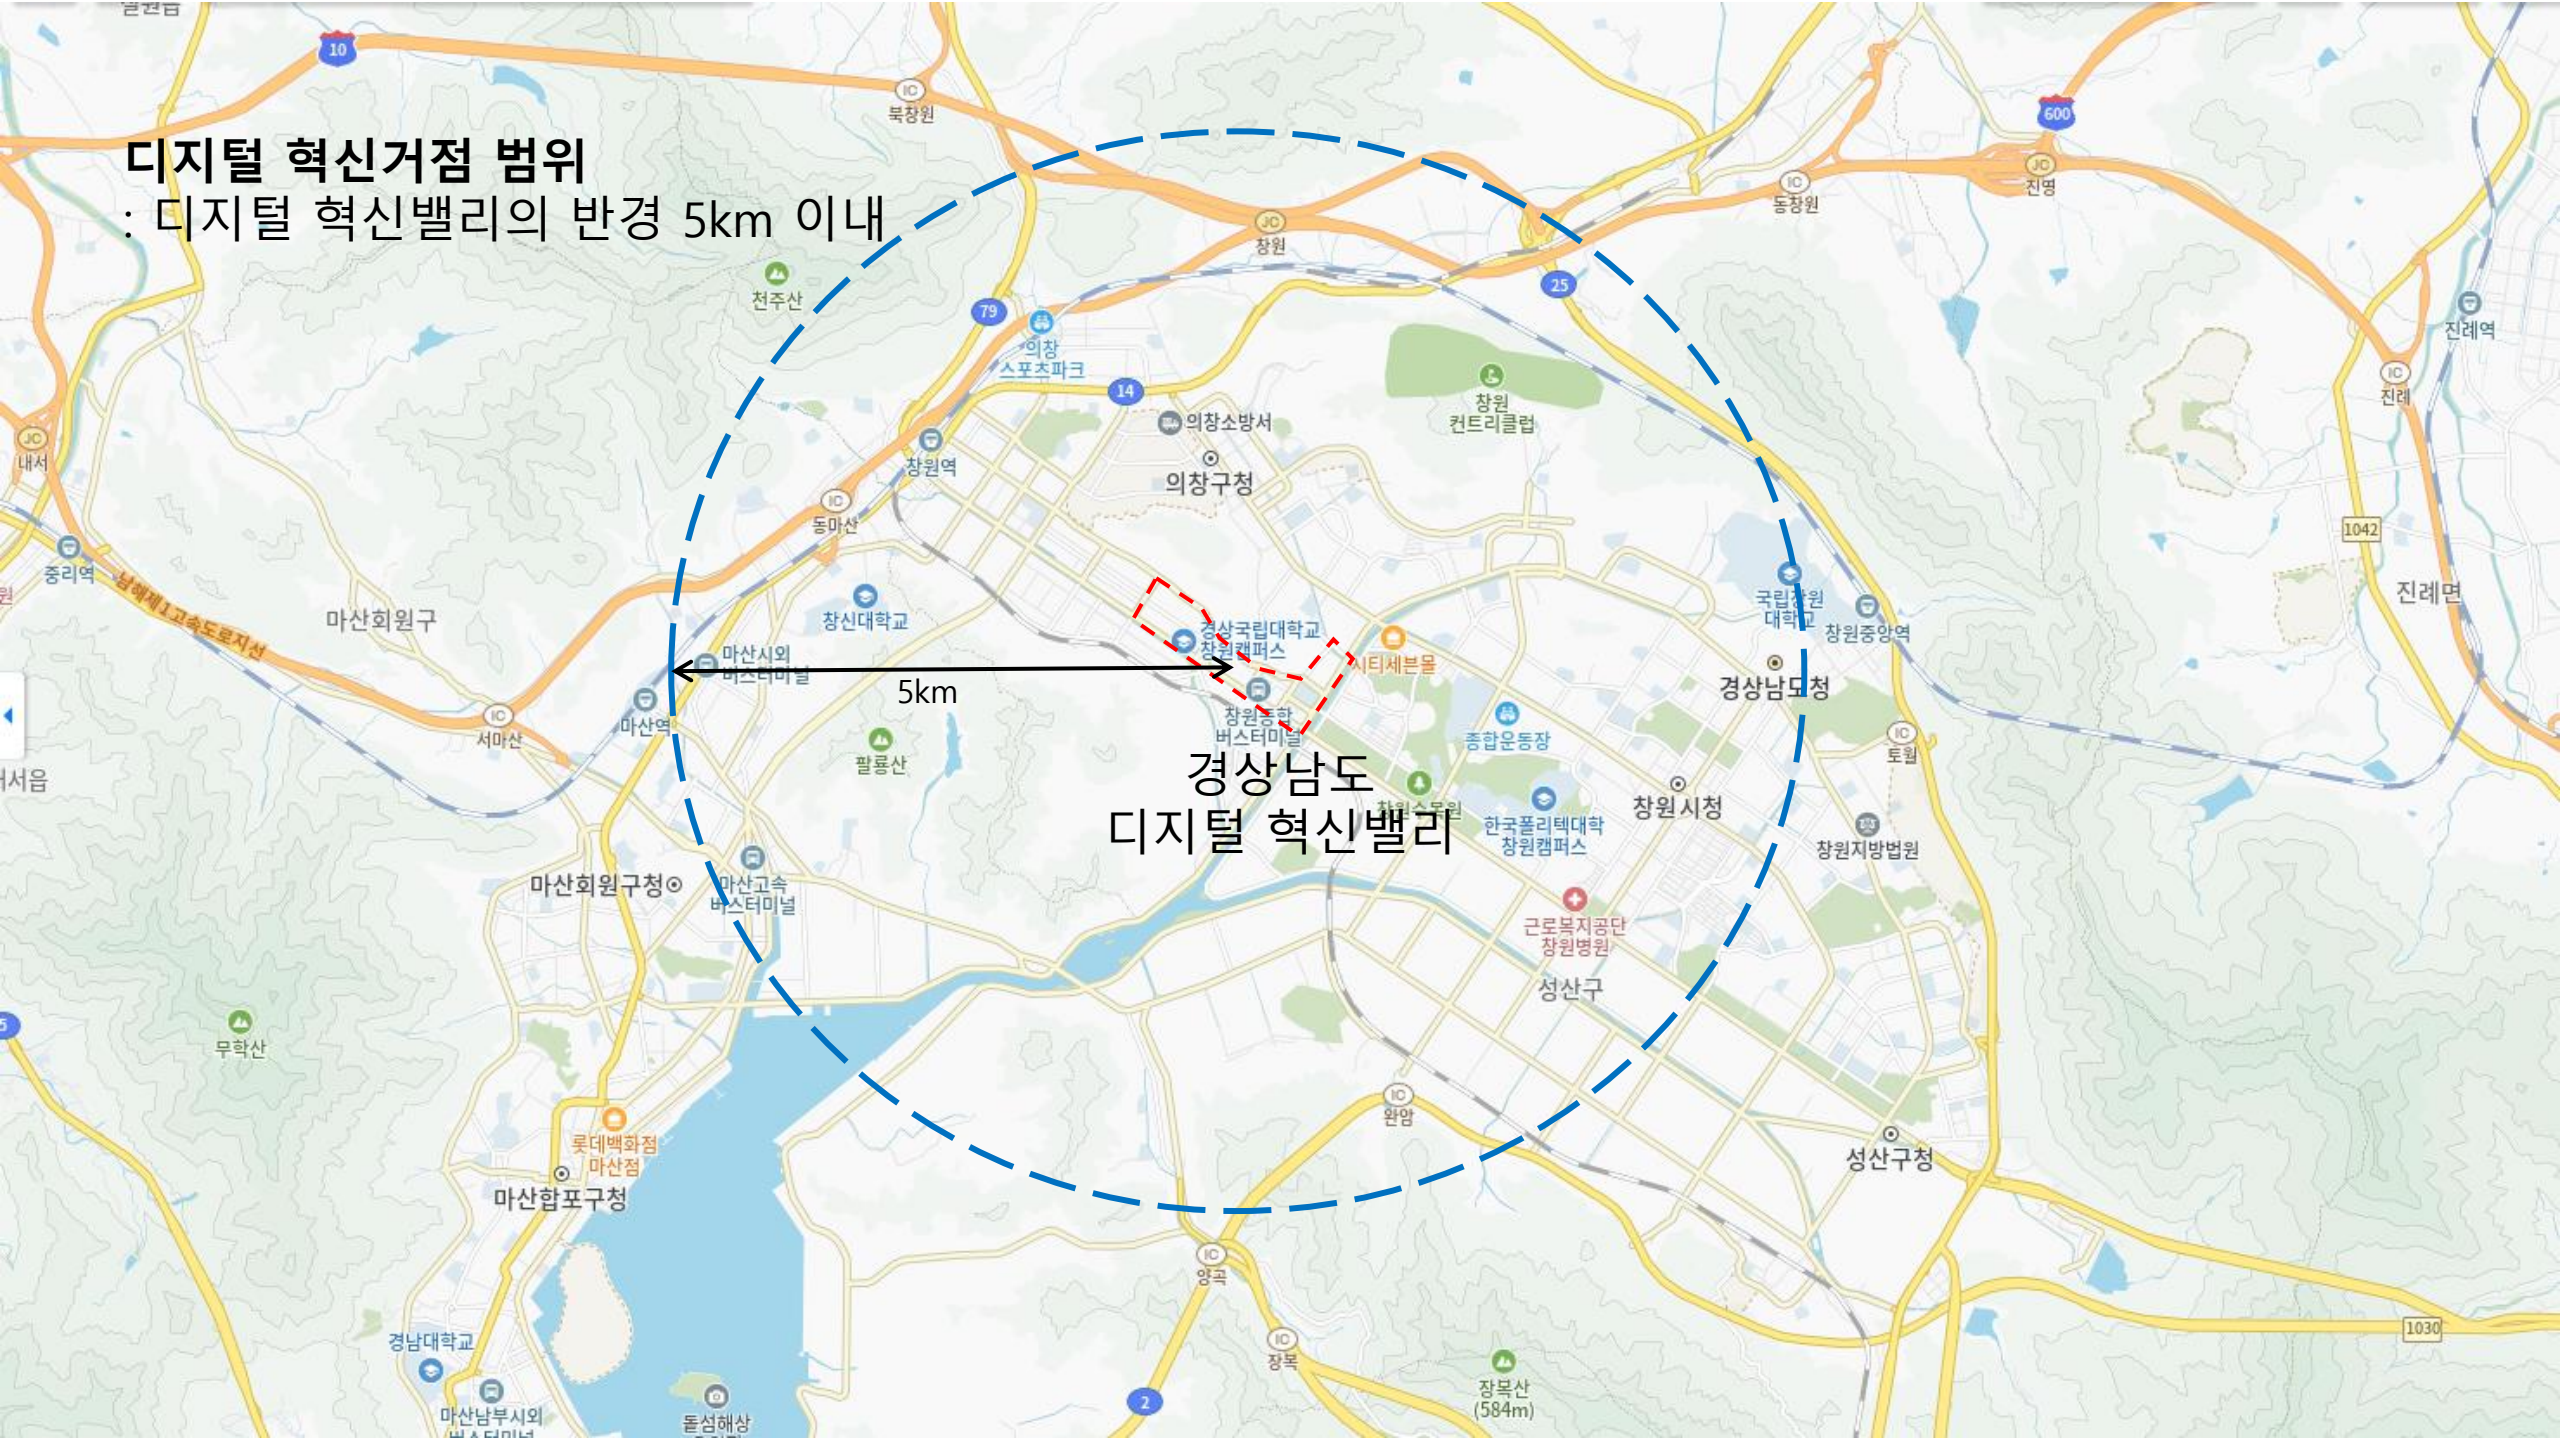

디지털 혁신거점 범위
: 디지털 혁신밸리의 반경 5km 이내

경상남도
디지털 혁신밸리

5km