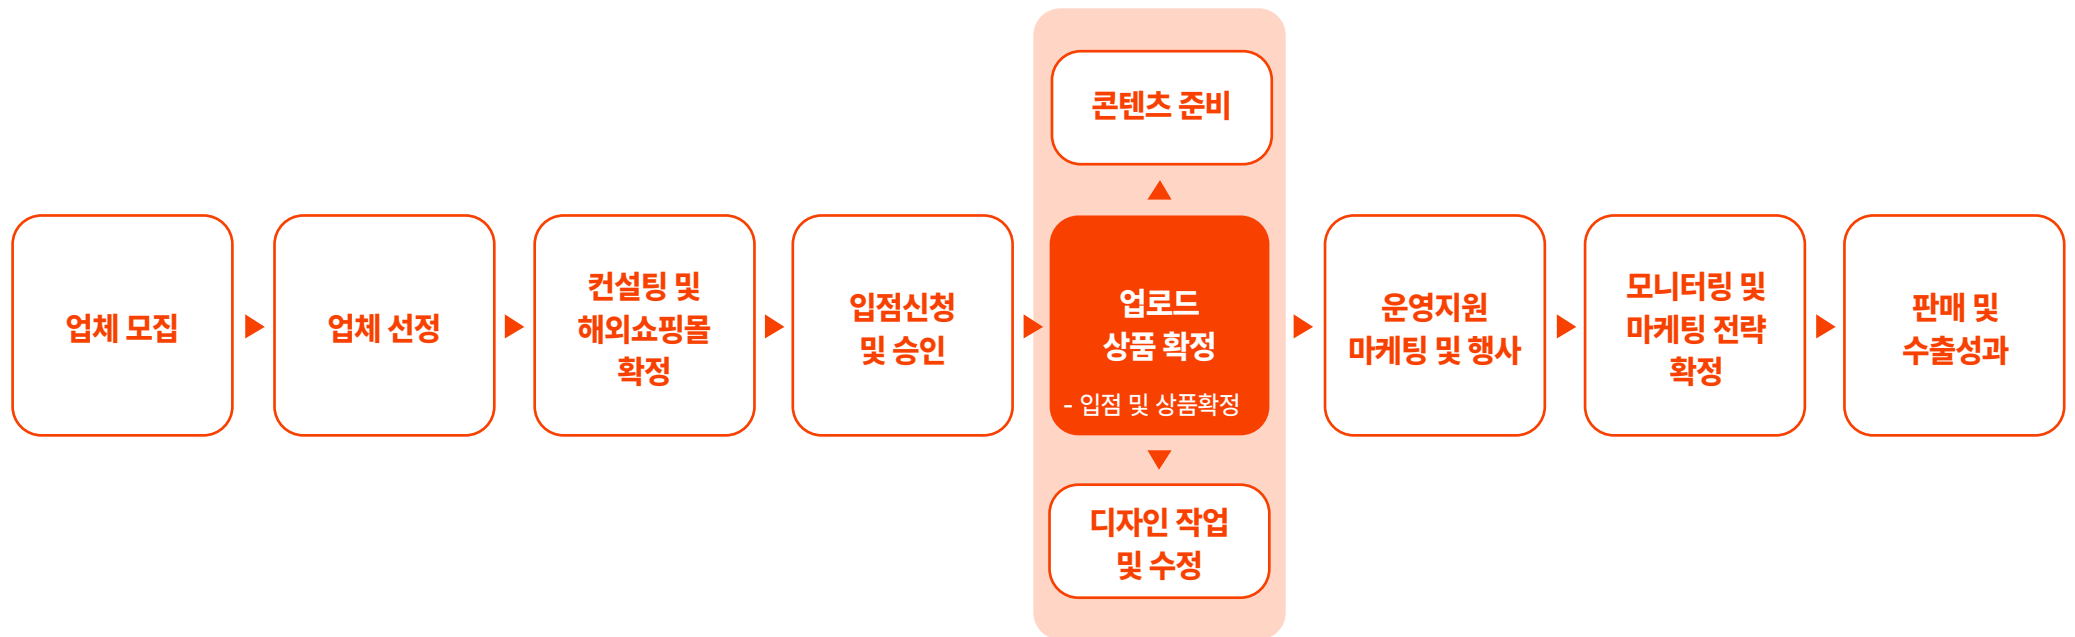

사업 추진 체계 (사업 전반)