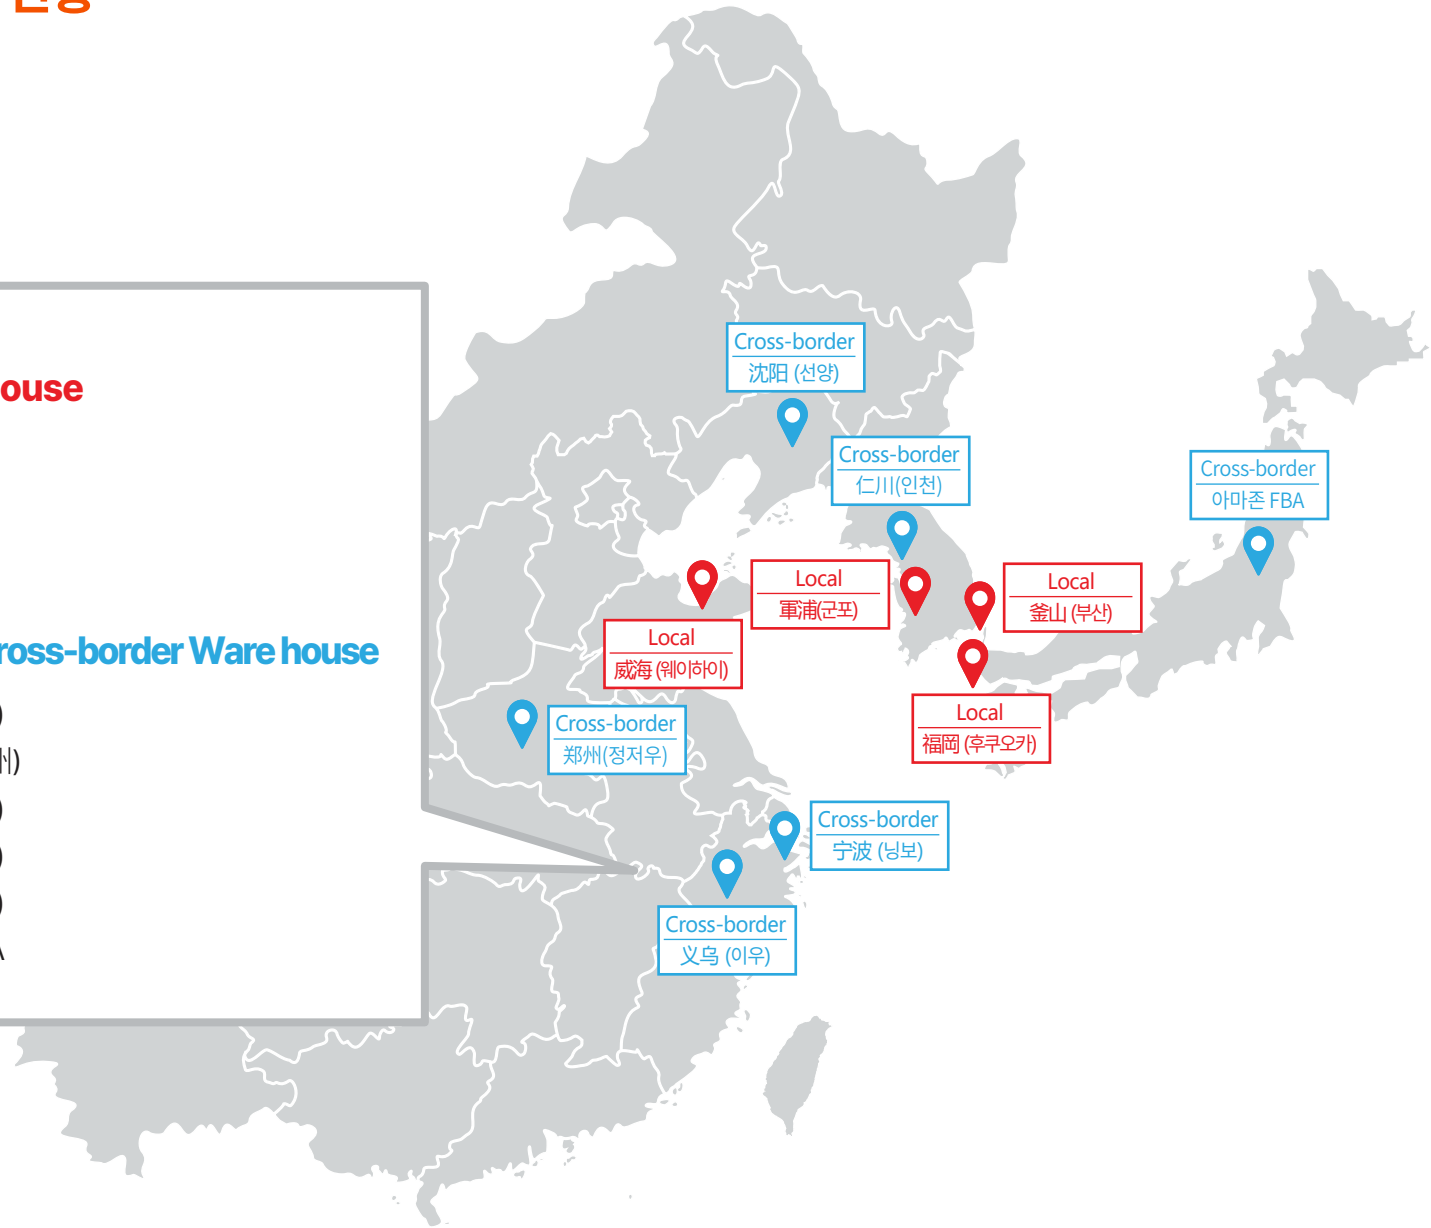

장소 알리바바닷컴 한국서비스센터 - 씨케이브릿지(주)

Alibaba.com × **ck BRIDGE**
KOREA SERVICE CENTER

알리바바닷컴 한국 서비스 센터 씨케이브릿지(주)

- 2017**
 - 05 씨케이브릿지(주) 법인 설립
 - 중국 웨이상 100강 선정
 - 06 상해법인 중국 화장품 CFDA 사후인증 공식기업으로 선정
 - 09 알리바바닷컴 공식파트너사 등록
- 2020**
 - 01 알리익스프레스 한국 최초·단독 입점사(한국관) 오픈
 - 06 알리바바닷컴 트레이드쇼(라이브방송) 최초 런칭
 - 07 알리바바닷컴 글로벌 TOP1 수상
 - 09 라자다 공식 파트너사 체결
 - 07 상해지사법인 티몰 공식파트너 선정
- 2021**
 - 09 알리바바닷컴 차이나오 물류 파트너 등록
 - 12 알리바바 공인강사(홍성용 대표)최우수상 수상
- 2022**
 - 03 전세계 파트너사 글로벌 Top2 수상
- 2023**
 - 03 알리바바닷컴 한국 서비스센터 지정
- 2024**
 - 02 한국 SGS와 해외인증분야 MOU 체결
 - 03 BUMA NETWORK 부마네트웍스 MOU 체결 (중국내 온라인 마케팅 매니지먼트 전국 5위)
 - 05 1688.com(중국 최대 B2B 온라인플랫폼) 제휴체결

기업현황

CK BRIDGE

씨케이브릿지(주) 물류창고 운영 현황

자사 물류창고 운영 현황

- 한국 차이나오 인천 보세창고
- 중국 차이나오 보세창고
- 일본 후쿠오카 보세창고
- 자사 물류센터 운영
- 아마존 JP 물류센터 (FBA)
- 물류 이슈에 유연하게 대처 가능

<웨이하이 창고>

<부산 창고>

<군포 창고>

자사 Ware house

- 부산, 군포
- 중국_웨이하이
- 일본_후쿠오카

차이나오 및 Cross-border Ware house

- 한국_인천 (仁川)
- 중국_정저우(郑州)
- 중국_선양 (沈阳)
- 중국_닝보 (宁波)
- 중국_이우 (义乌)
- 일본_아마존 FBA

주요 운영 플랫폼

공식 파트너사							
	[알리바바닷컴]	[알리바바GDT]	[알리익스프레스]	[티몰]	[티몰 글로벌]	[라자다]	
운영 플랫폼							
	[타오바오]	[더우인]	[샤오홍수]	[라쿠텐]	[큐텐]	[야후재팬]	[아마존재팬]

지사 보유 현황

각 나라별 지사 보유 현황

· 헤드쿼터 부산을 중심으로 동북아시아 전역에 씨케이브릿지(주)가 뻗어 있음

권역	주소	직원	역할
 한국 (부산)	부산 연제구 중앙대로	22명	헤드쿼터
 한국 (부산)	부산 남구 문현금융로 BIFC	3명	블록체인개발
 한국 (서울)	서울특별시 강서구 서울경제진흥원	5명	지원사업관리
 중국 (항저우)	Hangzhou City, Zhejiang Province	5명	중국 마케팅
 중국 (허난)	Linzhou, Aayang City, Henan Province	10명	중국 마케팅 및 물류
 일본 (후쿠오카)	Shiobaru, Minami-ku, Fukuoka, Japan	3명	일본 마케팅 및 물류