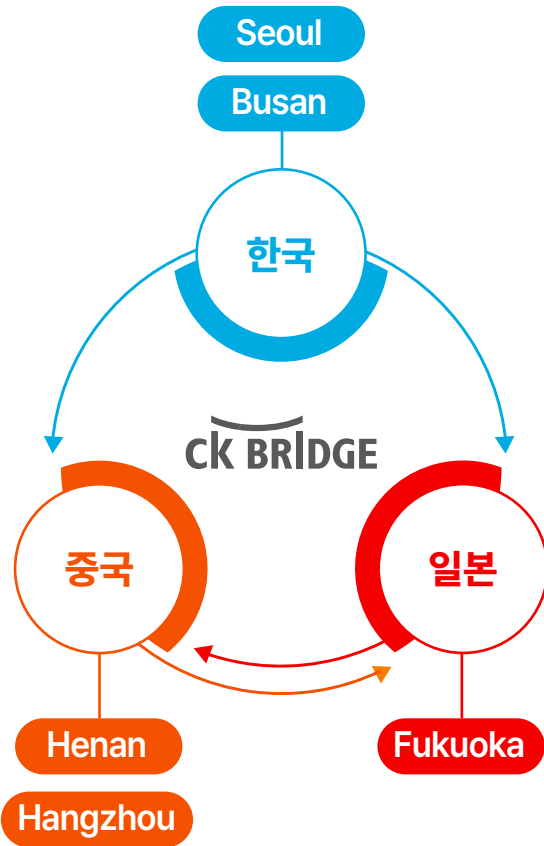

운영역량

지역별 인프라 풍부

- 한/중/일 유기적 구조로 업무 진행
- 본사기준 한국국적: 20명 / 대만국적: 1명 / 인도네시아국적: 1명 / 중국국적: 5명 / 일본국적: 3명 근무중

산업디자인전문회사 자격

- 자사는 멀티미디어디자인, 시각디자인 전문인력을 보유하고 있으며 경험또한 풍부함

다양한 플랫폼 운영 노하우 보유

- 총 13가지 플랫폼 운영 경험 (업체의 니즈에 따라 B2B/B2C, 중화권/일본권 다양한 플랫폼 제안가능)